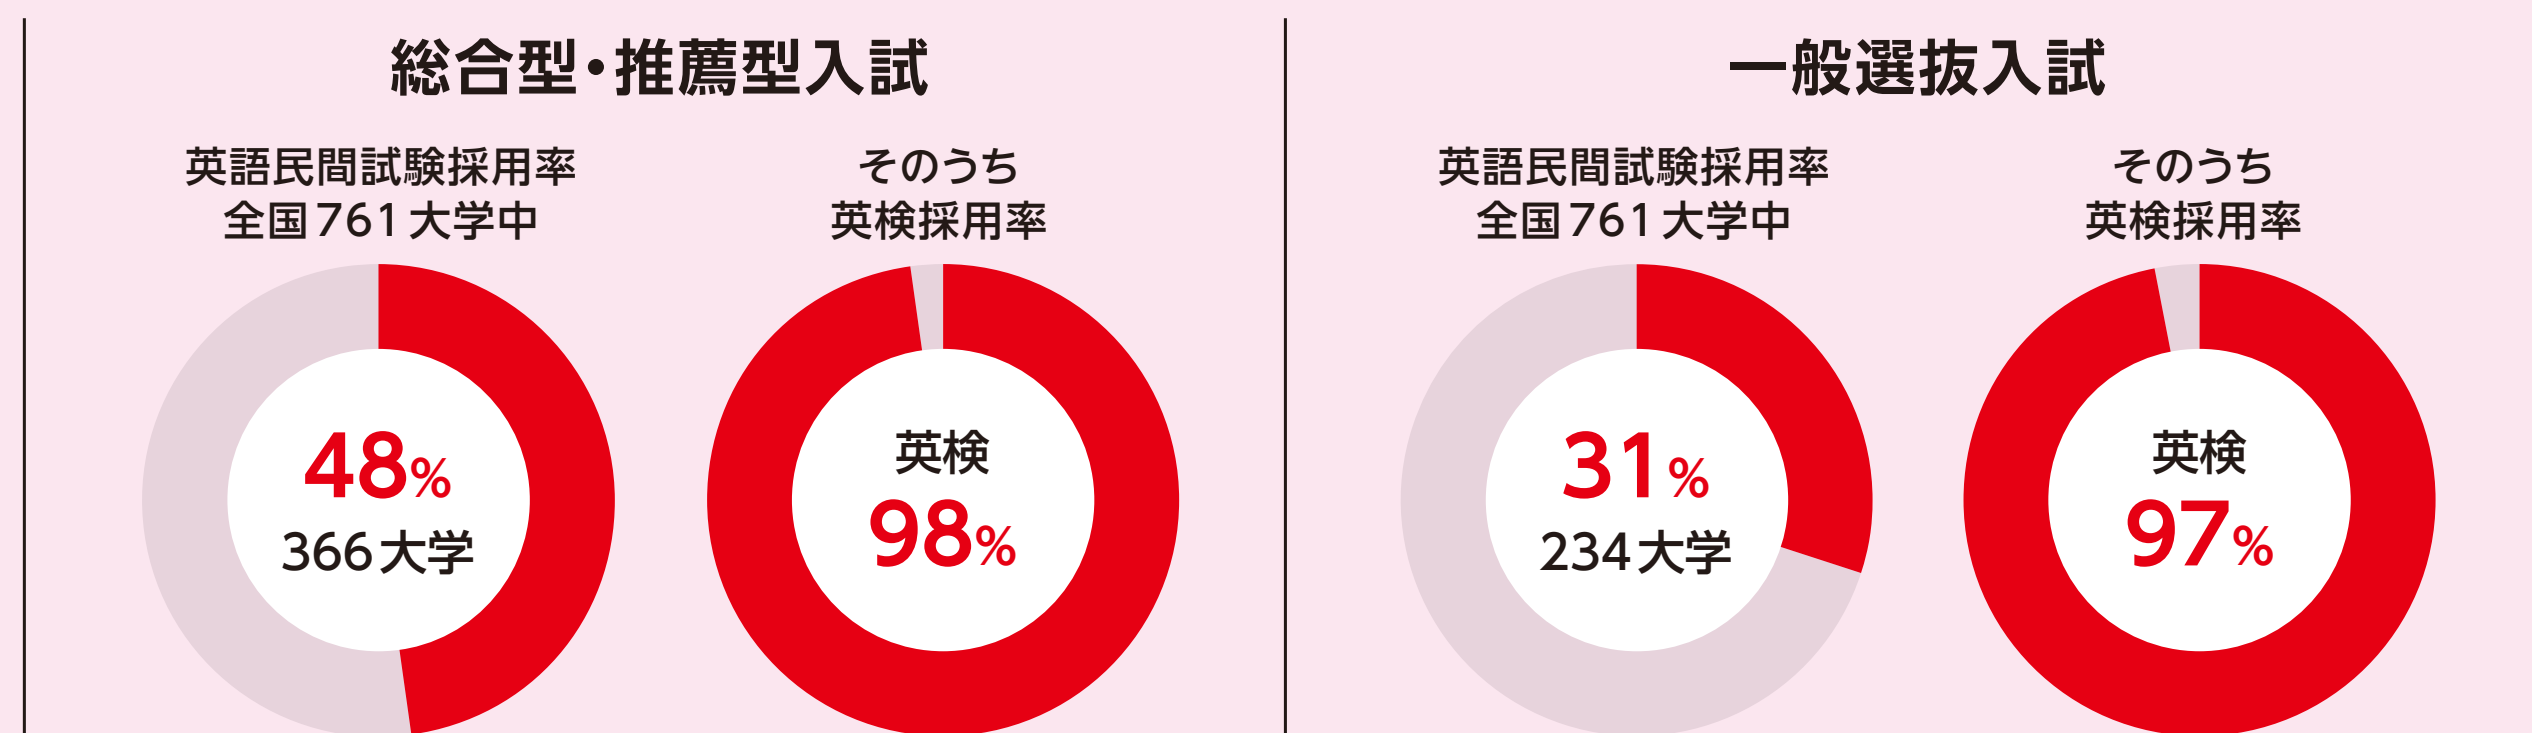

従来型英検	一次試験 リーディング リスニング ライティング	+	二次試験 スピーキング	1day + 1day = 2day
英検S-CBT	質問: PC画面上 解答: 吹き込み式 スピーキング		問題: PC画面上 解答: マウス操作 リスニング	1day
	問題: PC画面上 解答: マウス操作 リーディング	or	問題: PC画面上 解答: 解答用紙手書き 【または】 キーボード操作 ライティング	1day

	従来型英検(本会場)	英検S-CBT
1級	12,600円	-
準1級	10,700円	10,200円
2級	9,700円	9,200円
準2級	9,200円	8,700円
3級	7,900円	7,400円

※税込

知っていますか?

大学入試に英検を含む
英語民間試験は活用されています!!

2021年度大学入試 総合型・推薦型 一般選抜入試
全大学における英語民間試験採用率と採用大学数における英検採用率