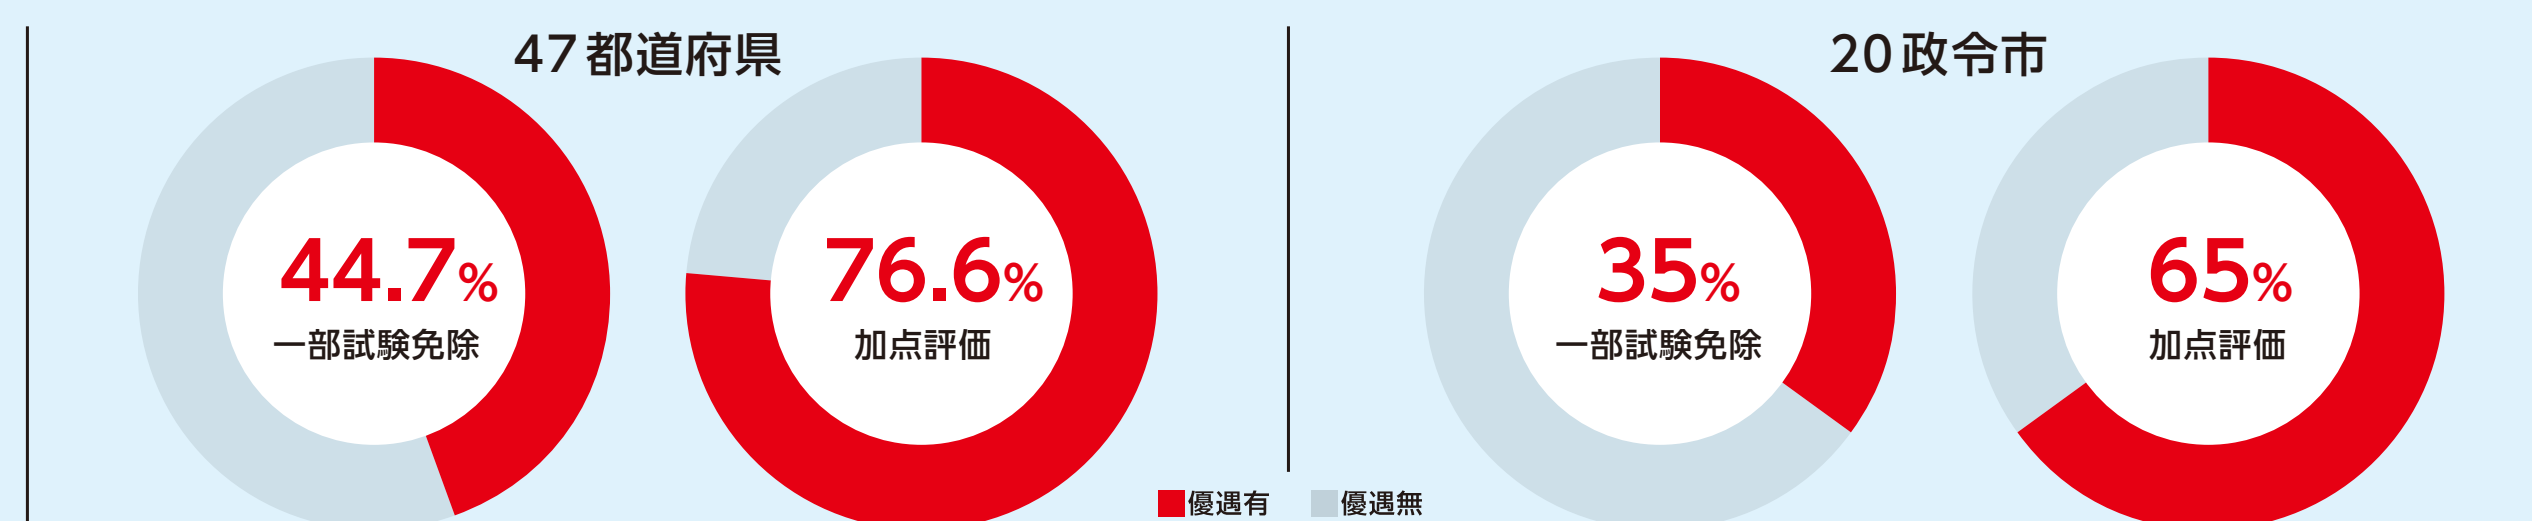

※税込

知っていますか?

国家公務員採用試験や、公立学校教員採用試験にて英語民間試験が活用されています。

例1) 国家公務員総合職採用試験にて英語民間試験優遇

英検準1級以上取得で25点加算!!

最終合格者決定の際に、スコア等に応じて、総得点に25点を加算します。
※出典: <https://www.jinji.go.jp/saiyo/syokai/sougougaido.pdf>

例2) 公立学校教員採用試験にて英語の資格等で特別の選考をしている都道府県・政令市の割合