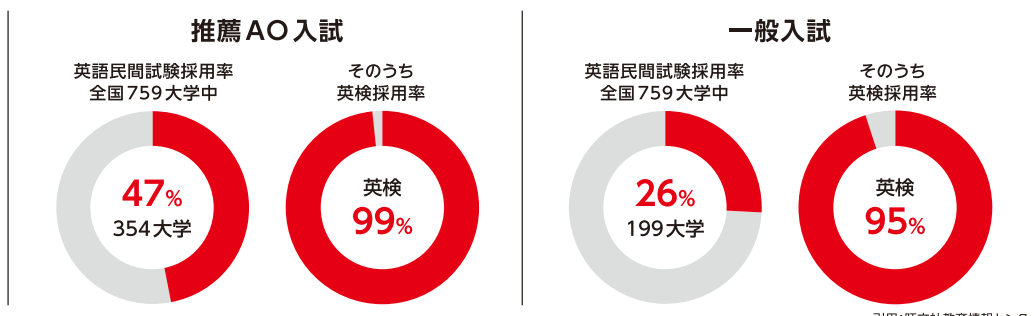

従来型英検: 一次 二次 一次 二次 一次 二次

英検S-CBT: 毎週実施

	従来型英検(本会場)	英検S-CBT
1級	10,300円	-
準1級	8,400円	7,900円
2級	7,400円	6,900円
準2級	6,900円	6,400円
3級	5,900円	5,400円

従来型英検: 一次試験 (リーディング, リスニング, ライティング) 1day + 二次試験 (スピーキング) 1day = 2day

英検S-CBT: スピーキング, リスニング, リーディング, ライティング 1day

知っていますか?

大学入試に英検を含む
英語民間試験は活用されています!!

2020年度大学入試 推薦AO一般入試
全大学における英語民間試験採用率と採用大学数における英検採用率

英検S-CBTの詳しい情報や体験版、申込サイトはこちらのQRコードから確認

英検S-CBT 特設サイト

英検S-CBT 体験版

英検S-CBT 申込サイト